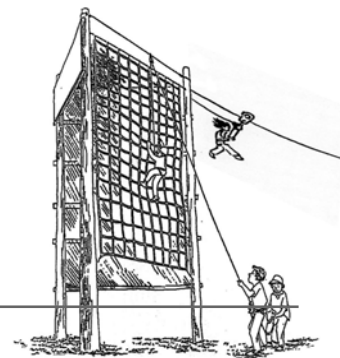

CENÍK ADRENALIN PARKU PRO SKUPINY A FIRMY

Pronájem Adrenalin Parku*	1 hod	2 hod	3 hod	4 hod
	9 000 Kč	15 000 Kč	19 500 Kč	24 000 Kč
Pronájem Adrenalin Parku*		5 hod	6 hod	CELÝ DEN
		27 000 Kč	30 000 Kč	33 000 Kč
Sportovní lezení na skalách**		2 hod	½ dne	CELÝ DEN
		10 000 Kč	15 000 Kč	19 000 Kč

*Cena zahrnuje zajištění 2-3 instruktorů, pomůcek a materiálu. Výše uvedené ceny jsou bez 20% DPH. Ceny jsou platné od 1.5.2009. Ceny pro Adrenalin Park Vila Botanika jsou o **10% nižší** než je výše uvedeno.

** Cena platí pro skupinu 5 lidí. V případě většího počtu účastníků bude cena proporcionalně navýšena.

CENÍK ADRENALIN PARKU PRO JEDNOTLIVCE

PLATNÝ POUZE O LETNÍCH PRÁZDNINÁCH OD 1.7. DO 31.8.

Každé z našich lanových center má jiný denní provoz pro širokou veřejnost. Primárně jsou naše parky určeny skupinám.

Denní provoz v našich lanových centrech funguje **pouze o letních prázdninách**, více informací najdete u jednotlivých lokalit na www.adrenalinpark.com

Jste-li skupina **více než 5ti osob**, která má zájem o návštěvu jednoho z našich lanových center (mimo Vila Botanika), kontaktujte nás na níže uvedených telefonních číslech a my pro Vás ADRENALINPARK otevřeme.

CENA ZA INDIVIDUÁLNÍ NÁVŠTĚVU ADRENALINPARKU JE	300Kč/OSOBA
(v ceně je zahrnut výstup nahoru, obejití lanové dráhy a skluz lanovkou, vše za asistence jednoho instruktora)	
CENA ZA INDIVIDUÁLNÍ NÁVŠTĚVU (viz.výše) + OBŘÍ ADRENALINOVOU HOUPAČKU	450Kč/OSOBA
CENA ZA INDIVIDUÁLNÍ NÁVŠTĚVU (viz.výše) + OBŘÍ ADRENALINOVOU HOUPAČKU + TARZANNÍ SKOK ...	550Kč/OSOBA
CENA ZA OBŘÍ ADRENALINOVOU HOUPAČKU	250Kč/OSOBA
CENA ZA TARZANNÍ SKOK,nebo LEZECKOU STĚNU	100Kč/OSOBA

(V případě individuální návštěvy lanového centra je Vám k dispozici jeden instruktor. V případě pronajmutí si lanového centra pro skupiny a firmy jsou Vám k dispozici instruktoři 3, tak aby se skupina co neefektivněji prošťídala na všech atrakcích lanového centra)