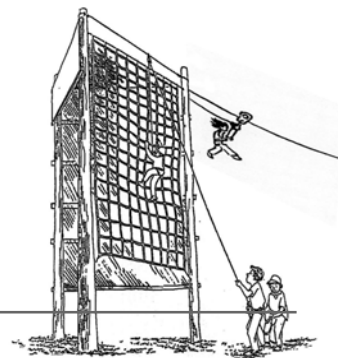

Adrenalin Park.com

CENÍK DOPROVODNÝCH AKTIVIT

VÝBĚR JEDNÉ LIBOVOLNÉ AKTIVITY		2HOD	4HOD	7HOD
LUKOSTŘELBA	HÁZECÍ HVĚZDICE/NOŽE			
VZDUCHOVKA	FOUKACÍ ŠÍPKY	7 000 Kč	8 500 Kč	10 000 Kč
REVOLVER/PISTOLE	BUNGEE RUNNING			
STŘELBA Z KUŠE	STŘELBA Z RUČNÍHO PRAKU			
KOMBINACE LIBOVOLNÝCH 2 AKTIVIT		2HOD	4HOD	7HOD
např; lukostřelba-kuše; nebo kuše-vzduchovka atd.		10 000 Kč	12 500 Kč	15 000 Kč
KOMBINACE LIBOVOLNÝCH 3 AKTIVIT				
např; lukostřelba;kuše;vzduchovka;		13 500 Kč	17 000 Kč	19 500 Kč
KOMBINACE LIBOVOLNÝCH 4 AKTIVIT				
např; lukostřelba;kuše;vzduchovka;vzduch.pistole;		16 500 Kč	21 000 Kč	24 500 Kč
KOMBINACE LIBOVOLNÝCH 5 AKTIVIT				
např; lukostřelba;kuše;vzduchovka;vzduch.pistole; bungee running		19 000 Kč	24 000 Kč	28 000 Kč
TESTOVACÍ JÍZDA NISSAN PATROL				
		12 000 Kč	16 000 Kč	22 000 Kč
TERÉNNÍ ČTYŘKOLKY - 1KS				CELÝ DEN
				8 000 Kč
JÍZDA SEGWAY				CELÝ DEN
				8 000Kč

Výše uvedené ceny jsou bez 20% DPH a vztahují se pouze na lokality Adrenalin Parků Malevil, Janská a Vila Botanika, Mariánské Lázně.

V případě jiných lokalit Vám po dohodě budeme účtovat standardní náklady na dopravu.

Ceny za výše zmíněné aktivity jsou pouze za jejich organizaci a není v nich zahrnuta organizace soutěžních, nebo strategických scénářů. Cenu za přípravu zmíněných scénářů stanovujeme individuálně.

NEWDAY s.r.o.

Fun & Challenging Learning Experiences
Tel: +420 774 700 301, +420 774 700 302
www.newday.cz, www.adrenalinpark.com