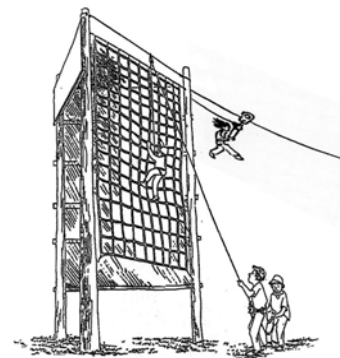

POPIS JEDNOTLIVÝCH AKTIVIT

Každou aktivitu můžeme zajistit v několikanásobném počtu. Zvýšení počtu aktivit a následné vytvoření ceny navrhujeme konzultovat na základě specifických požadavků.

LUKOSTŘELBA : obsahuje 1 terč, 1 luk, 4 šípy + náhradní šípy, bezpečnostní síť, chránič na prsty a na předloktí

STŘELBA Z KUŠE: obsahuje 1 terč, 1 kuše, 4 šípy + náhradní šípy, bezpečnostní síť

VZDUCHOVKA: obsahuje 1 mechanický terč, 1 vzduchovku s optikou, neomezený počet nábojů, koberec pro polohu v leže

REVOLVER/PISTOLE: obsahuje 1 revolver Smith & Wesson, nebo 1 pistoli Beretta, plynové bombičky, terč se sběrníci, náhradní terče, neomezený počet nábojů, koberec pro polohu v leže

HÁZENÍ NOŽŮ/HVĚZDICÍ: obsahuje dřevěný terč, 3 házecí nože, 3 házecí hvězdice

STŘELBA Z PRAKU: obsahuje ruční prak, terče a nábojové kamínky

FOUKACÍ ŠIPKY: obsahuje foukací šipky, terč, nápoje – šipky, bezpečnostní síť

BUNGEE RUNNING: obsahuje: 10m dlouhé bungee, upínací bederní pás

OFF ROAD NISSAN PATROL: speciálně upravený vůz do těžkého terénu, klient řídí sám, v autě, nebo venku asistuje náš řidič. Náklady jsou včetně provozních náplní a pojištění. Před jízdou požadujeme prohlášení o zodpovědnosti v případě poškození vozidla

ČTYŘKOLKY: v ceně za 1 čtyřkolku je zahrnuto: helma, provozní náplně a příprava tratě. Čtyřkolka může být plně automatická, nebo s manuálním řazením

SEGWAY : vozítko se statusem chodce, které bylo vyvinuto v NASA. Unikátní zážitek bez zatížení životního prostředí, vhodné pro všechny věkové i váhové kategorie

ADRENALIN PARK

je lanové centrum se soustavou lanových překážek, visutých lanových drah, lezeckých stěn a dalších aktivit, umístěných v různých výškách na sloupech a na stromech. Naše Adrenalin Parky jsou vždy navrženy tak, aby zcela bezpečně umožnily uživatelům účastnit se různých výzev a dobrodružných úkolů za účelem překonávání limitů, fyzických i duševních výzev, nebo jen k odpočinku a odreagování.

ADRENALIN PARK MALEVIL - Heřmanice v Podještědí – naše nejrozsáhlejší lanové centrum, je 16 metrů vysoké, ideální pro firemní akce, teambuilding kurzy a pro volně příchozí návštěvníky. Najdete u nás lezeckou stěnu, obří adrenalinovou houpačku, 200 metrů dlouhou lanovku, visuté lávky a traversy, vysokou kladinu, Jakobův žebřík, Tarzanův skok a „všichni na palubu“.

ADRENALIN PARK JANSKÁ - Janská u Děčína leží v oblasti NP České Švýcarsko, nabízí unikátní aktivity jako jízda terénním speciálem NISSAN OFFROAD, nebo terénní trať na 4kolky, slanění 40m skalního převisu, které pro Vás bude nezapomenutelný zážitek, vysoké lanové překážky ve výšce 12m nad zemí, nebo lanový traverz přes potok. Součástí areálu jsou **unikátní podzemní tunely bývalé vojenské továrny**, kde organizujeme týmové strategické hry.